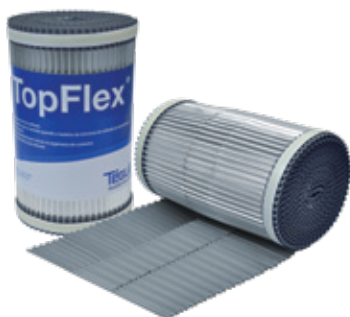

RUFLEX

Rufo flexível

Combina com a telha

- Cores Cinza e Terracota;
- Substitui rufos em geral;
- Acabamento perfeito;
- Pode ser pintado com tinta acrílica para exteriores.

Praticidade

- Não necessita de corte na alvenaria para ser instalado;
- Rapidez e facilidade na instalação;
- Adere tanto à parede quanto à telha;
- Solução definitiva contra vazamentos em locais difíceis, como platibandas, chaminés e mansardas.

- Adapta-se à maioria dos perfis de telhas;
- Mantém a ventilação do telhado.

ÁGUA FURTADA

Chapa de alumínio pré-vincada

Aço Galvanizado

- Boa relação custo/benefício;
- Pré-vincado: evita erros de mão de obra e garante acabamento perfeito ao telhado;
- Material: Aço Galvanizado;
- Cor: Prata.

FITA ADESIVA FRESHFOIL

Para emenda e acabamento

Acabamento e emenda de Freshfoil

- Fita aluminizada de emenda e acabamento de Freshfoil;
- Disponível na dimensão de 5 cm x 45 m;
- Material aderente ao Freshfoil;
- Sobreposição mínima de 10 cm.

TOPFLEX

Sistema de cumeeira
seca sem argamassa

Praticidade e eficiência

- Acabamento perfeito e alta durabilidade (feito 100% em alumínio);
- Instalação rápida, pois não requer mão de obra especializada.