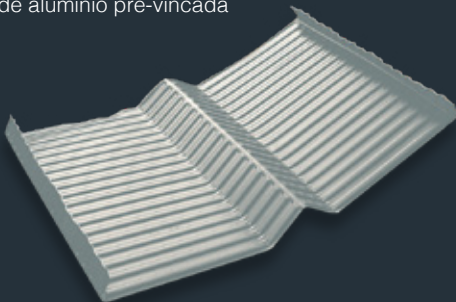

RUFLEX

Rufo flexível

Combina com a telha

- Cores Cinza e Terracota;
- Substitui rufos em geral;
- Acabamento perfeito;
- Pode ser pintado com tinta acrílica para exteriores.

Praticidade

- Não necessita de corte na alvenaria para ser instalado;
- Rapidez e facilidade na instalação;
- Adere tanto à parede quanto à telha;
- Solução definitiva contra vazamentos em locais difíceis, como platibandas, chaminés e mansardas.

PASSARINHEIRA

Proteção para telhados e forros

Recomendada pela Defesa Civil

- Evita a entrada de morcegos transmissores da raiva, além de pássaros e pequenos animais.

Fácil de instalar, inclusive em telhados já prontos

- Adapta-se à maioria dos perfis de telhas;
- Mantém a ventilação do telhado.

ÁGUA FURTADA

Chapa de alumínio pré-vincada

Aço Galvanizado

- Boa relação custo/benefício;
- Pré-vincado: evita erros de mão de obra e garante acabamento perfeito ao telhado;
- Material: Aço Galvanizado;
- Cor: Prata.